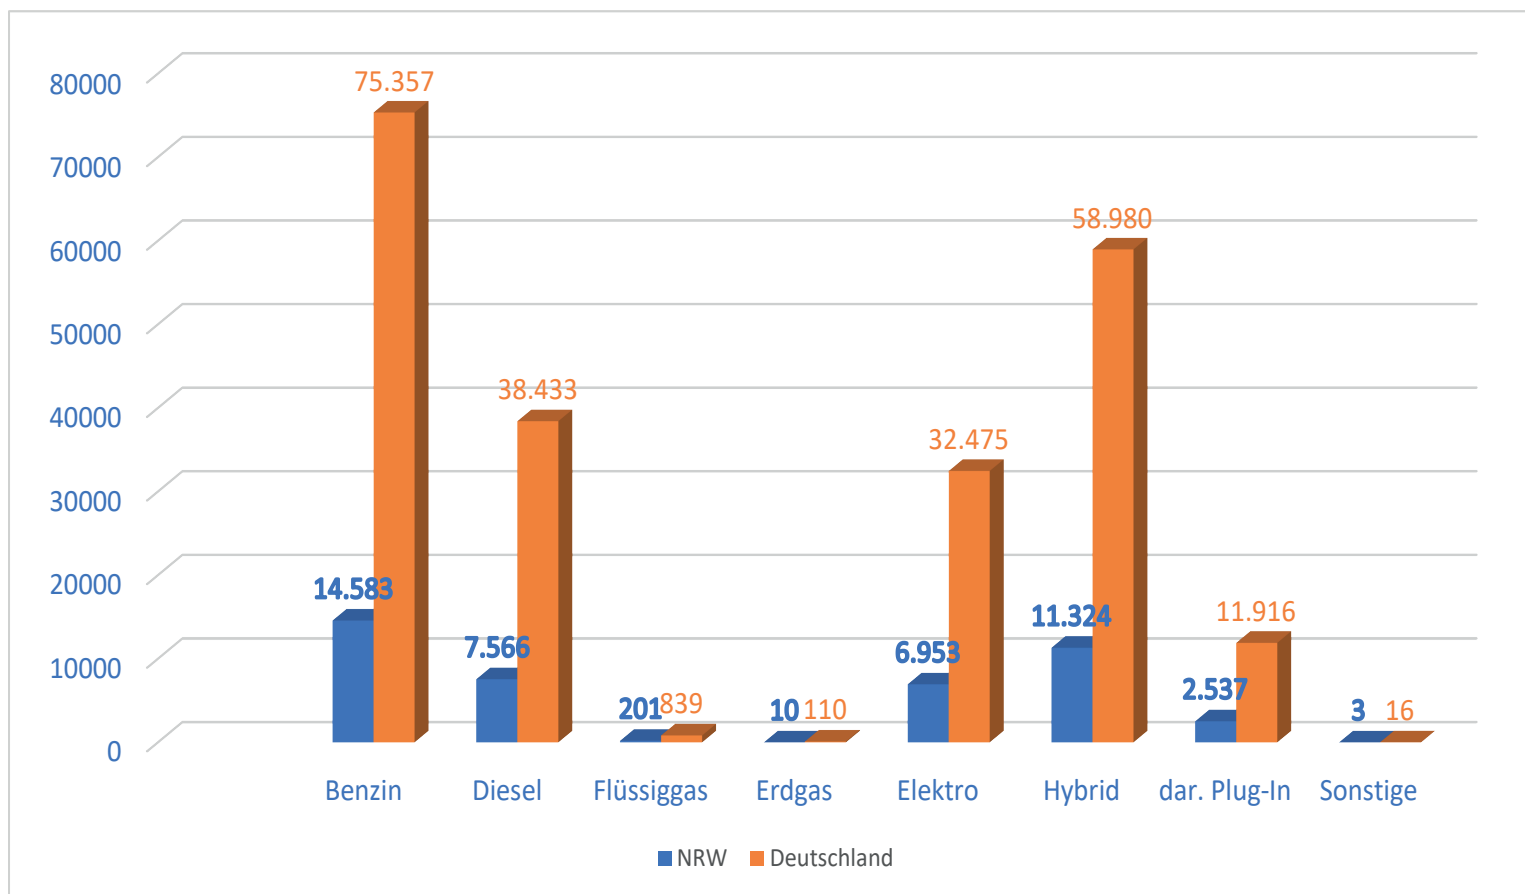

Pkw-Neuzulassungen nach Kraftstoffarten / Antrieb / Alternative Kraftstoffe

Quelle: KBA